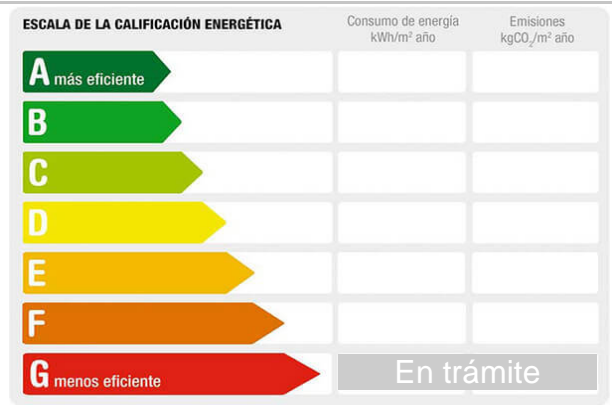

M² construidos: 360   **M² terraza:** 30   **Terraza(s):** 2
Orientación: sur   **Aseos:** 3   **Exterior/Interior:** exterior
Armarios: 4

Descripción: